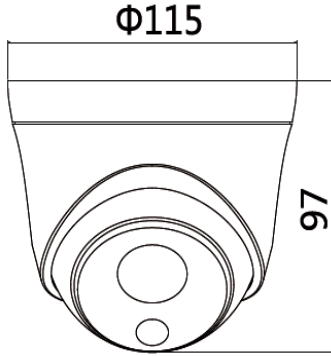

Özellikler

- 1920x1080@20fps
- S+265/H.265/H.264/M-JPEG Sıkıştırma
- Min. Aydınlatma Renk: 0.05 Lux,Siyah/Beyaz: 0.01Lux,0 Lux IR ile
- Smart IR, IR Mesafesi: 30m
- Çalışma Ortamı -35 C ~ 60 C (IR Kapalı) /-30 C ~ 40 C (IR Açık), 0 ~ 95% RHG
- PoE, IP66

Boyutlar

Kamera	
Görüntü Sensörü	1/2.7" CMOS
İşlemci	ARM9 Architecture
Çalışma Sistemi	Embedded Linux
Sinyal Sistemi	PAL/NTSC
Min. Aydınlatma	Renk: 0.05Lux Siyah/Beyaz: 0.01Lux
Shutter Zamanı	1sn ile 1/100,000sn
Lens	2.8mm
Oto Iris	Yok
WDR	100dB
DNR	3D DNR
Sıkıştırma Standardı	
Video Sıkıştırma	S+265/H.265/H.264/M-JPEG
Video Bit Hızı	32Kbps~8Mbps
Görüntü	
Maks. Çözünürlük	1920x1080
Frame Hızı	PAL:1080p@20fps, 960p@25fps, 720p@25fps, D1@25fps NTSC:1080p@20fps, 960p@30fps, 720p@30fps, D1@30fps
Çift Akış	Ana Akış:1080P(1920*1080) Alt Akış:4CIF (704*480)
Görüntü Ayarları	Parlaklık, Doygunluk, Kontrast,Flip Modu
HLC	Var
Akıllı Defog	Var
OSD	16×16, 32×32, 48×48,Boyut, harf,hafta,tarih gibi, Toplam 1 Karakter
Ağ	
Video Analiz	Tripwire/Çevre
Tarayıcı	Dahili web sunucu
NTP	Var
Alarm Tetikleme	Hareket Algılama/IP Çakışması/MAC Çakışması/Maske Alarm
Protokoller	TCP/UDP/HTTP/MULTICAST/UPnP/DHCP/DDNS/FTP/NTP/RTSP/SMP
Kullanıcı İzinleri	4 Seviye/8 Kullanıcı
Sistem Uyumluluğu	ONVIF (Profile S) , P2P
Bağlantılar	
Ses Giriş	Yok
Ses Çıkış	Yok
Network	1-knl RJ45 10M / 100M
Alarm Giriş	Yok
Alarm Çıkış	Yok
Video Çıkış	Yok
Genel	
Diller	English,Simplified Chinese,Traditional Chinese,Spanish, Italian, Korean, Türkçe, Russian, Thai, polish, French
Çalışma Ortamı	-35°C~60°C, 0~95% RHG
Güç Kaynağı	DC 12 V ± 25%, POE
Güç Tüketimi	Maks. 3W(IR Kapalı) (ICR Instant Switch 5.5W)
Waterproof	IP66
IR Mesafesi	30m
Boyutlar	115mm(genişlik)*97mm(yükseklik)
Ağırlık	0.5KG